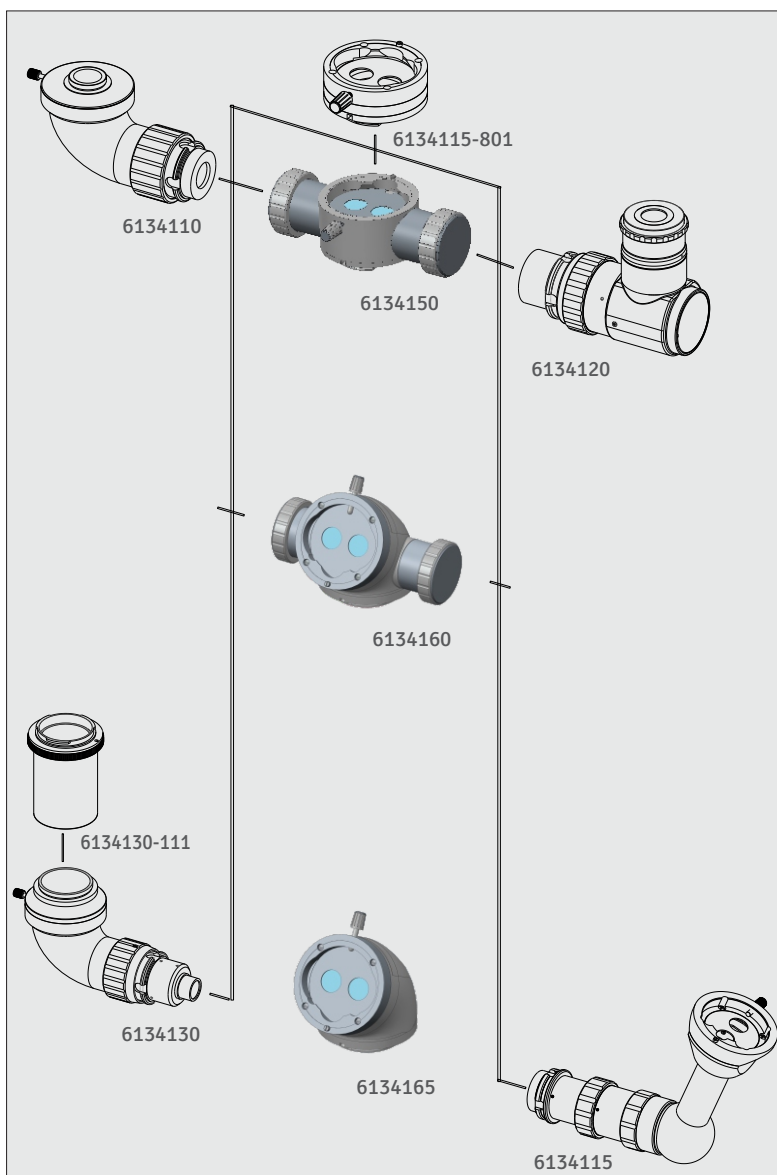

PRIMA proLINE

Descriptif des Articles

- 6134115-801 Anneau de rotation
- 6134150 Séparateur à double inclinaison (DBS)
- 6134160 Séparateur à inclinaison (DBSi)
- 6134165 Extendeur à inclinaison
- 6134120 Adaptateur pour caméra Handycam (pour DBS or DBSi)
- 6134115 Assistoscope (à utiliser avec DBS ou DBSi)
- 6134110-800 CCD Attachement ½ pour Adaptateur Camera (à utiliser avec DBS or DBSi)
- 6134130 DSLR Adaptateur pour caméra (à utiliser avec DBS or DBSi)
- 6134130-111 Bayonnette de montage Nikon